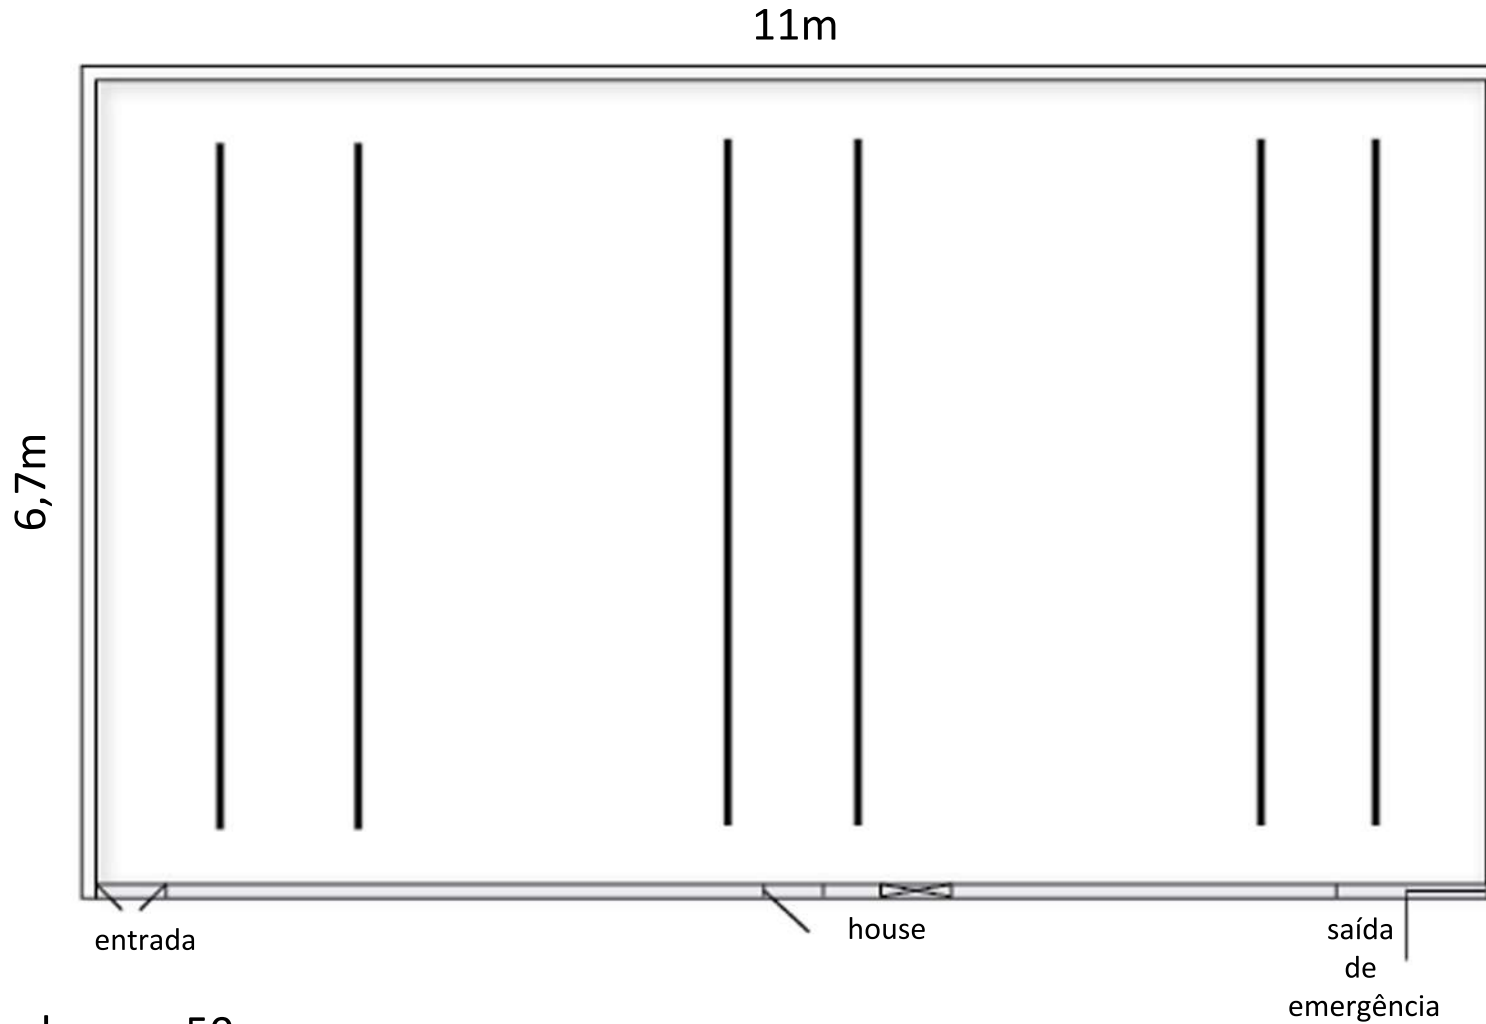

Mapa de palco

Capacidade para 50 pessoas

6 varas de iluminação

Espaço total do galpão 6,7m de largura x 11m de comprimento

Mapa de palco

Modelo de disposição de plateia no formato italiano.
50 lugares

RIDER TÉCNICO - CASA ABSURDA